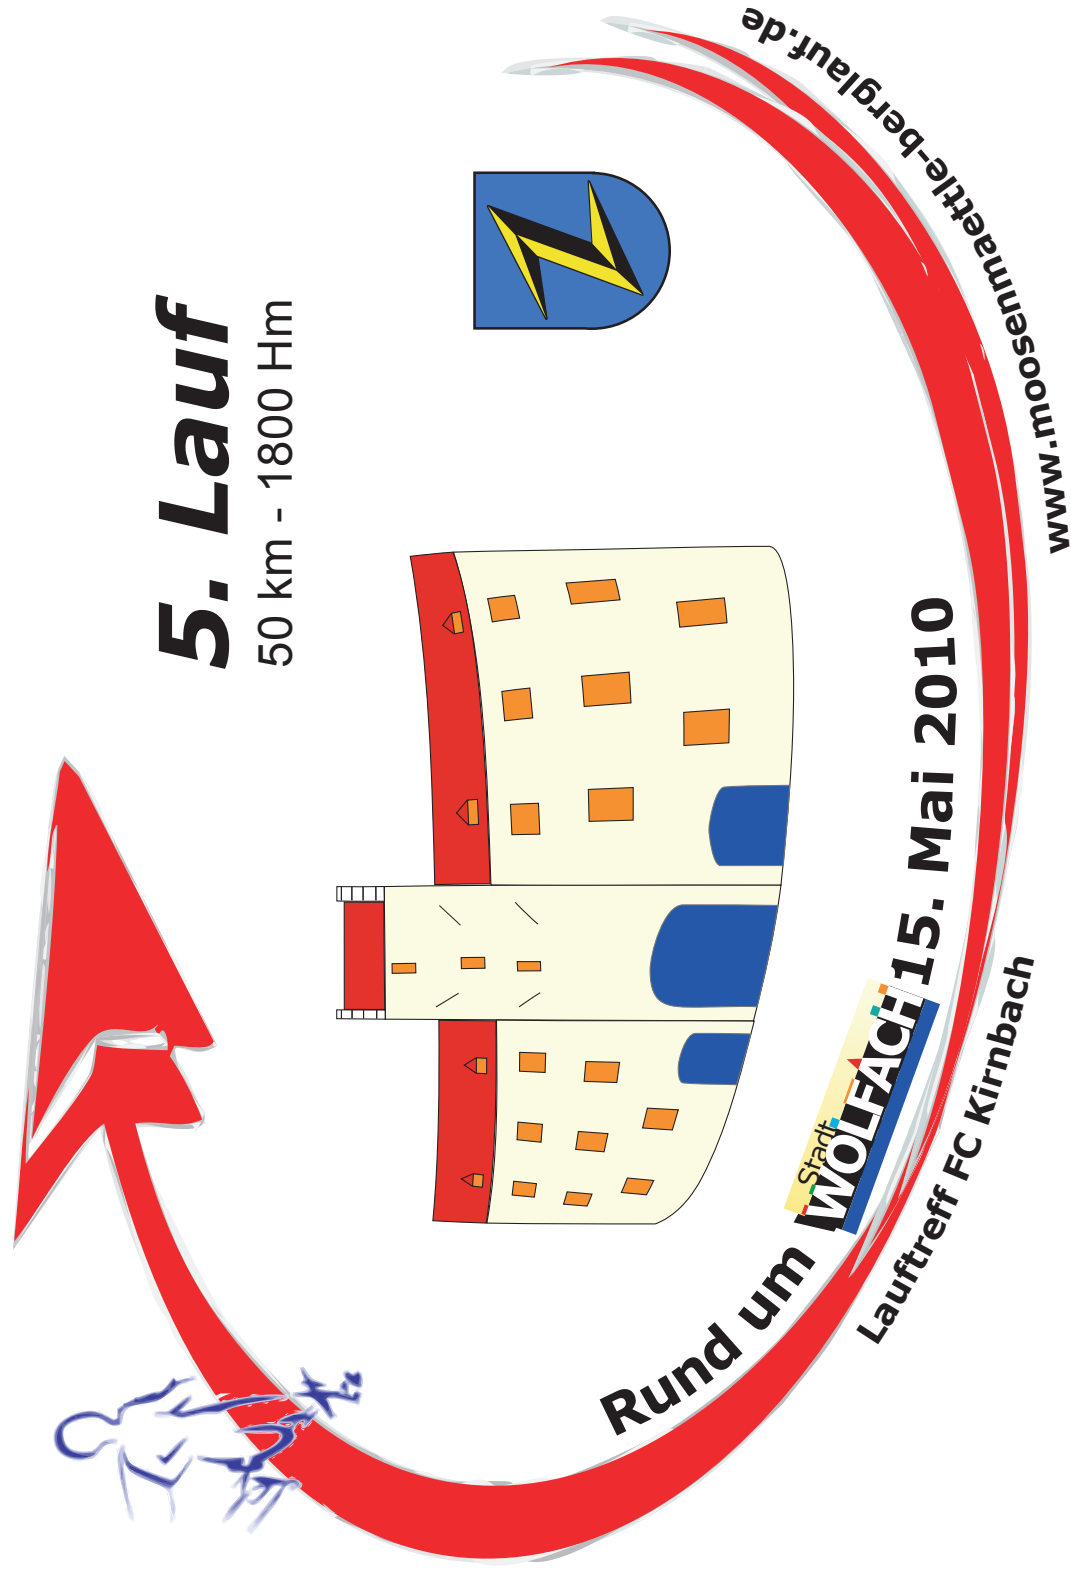

Rund um

Start: Samstag  
Am: 15. Mai 2010  
Um: 9.00 Uhr  
Bei: Berufliche Schulen  
Wolfach

Nähere Information bei  
Heinz Schmitt

Tel.: 07834-9425

eMail: [schmitt.kirnbach@gmx.de](mailto:schmitt.kirnbach@gmx.de)